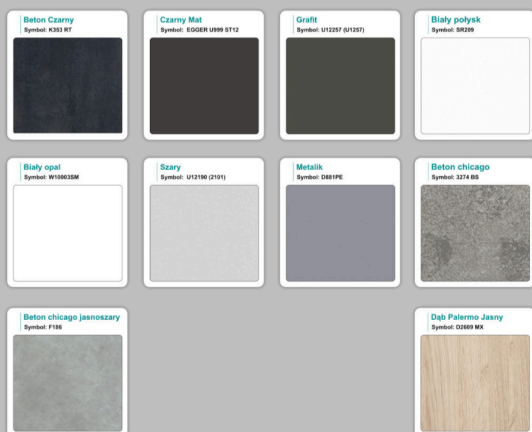

### Opis produktu

Informacje o [kolorze płyty](#) i stelaża ( oraz innych szczegółach ) wpisz w uwagach przy zamówieniu.

**Art\_R3201**

#### Materiał:

- **Płyta melaminowana** kolory dostępne z wzornika
- Możliwe **inne kolory** i materiały z poza wzornika
- Lada może być wykonana z innych materiałów takich jak **laminat** czy **corian** - (do wyceny)

# Jak działamy

---

**Różnice w materiałach Płyta melaminowana , Laminat , Corian :**

---

# WZORNIK

Grubość płyty 36mm

Kolory standard:

Unikolory:

Kolory płyta 25mm

WZORNIK:

Unikolory płyta 25mm