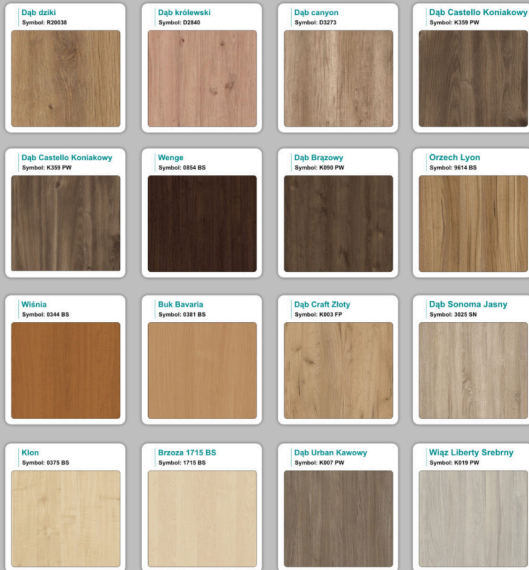

Materiał:

- **Płyta melaminowana** kolory dostępne z wzornika
- Możliwe **inne kolory** i materiały z poza wzornika
- Lada może być wykonana z innych materiałów takich jak **laminat** czy **corian** - (do wyceny)

/im

WZORNIK

Grubość płyty 36mm

Kolory standard:

Unikolory:

Kolory płyta 25mm

WZORNIK:

Unikolory płyta 25mm