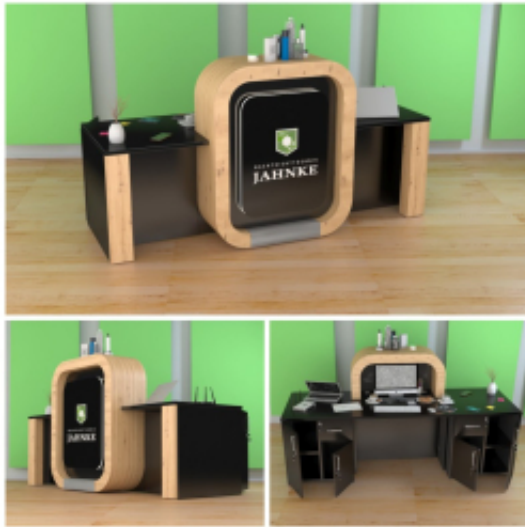

Link do produktu: <https://www.sklep.wilking.com.pl/sklepwilkingcompl-p-2196.html>

Lada recepcyjna R35 240x100cm Art_R35002

Cena brutto	12 300,00 zł
Cena netto	10 000,00 zł
Numer katalogowy	4777748338271
Kod EAN	4777748338271

Opis produktu

Informacje o [kolorze płyty](#) i stelaża (oraz innych szczegółach) wpisz w uwagach przy zamówieniu.

Art_R35002

Wymiary lady ze zdjęcia:

- Długość **240cm** - możliwa lekka modyfikacja wymiarów w cenie.
- Głębokość **100cm** - możliwa lekka modyfikacja wymiarów w cenie.
- Wysokość blatu roboczego **75cm** - możliwa lekka modyfikacja wymiarów w cenie
- Wysokość blatu górnego **115cm** - możliwa lekka modyfikacja wymiarów w cenie
- Stopki poziomujące
- Diody **Led 4000K neutralny** - lub inny kolor do wyceny.
- Możliwość naklejenia logo (do wyceny)
- Możliwość dodania kontenerków , półek , szafek , wysuwanej klawiatury (do wyceny)

Materiał:

- **Płyta melaminowana** kolory dostępne z wzornika
- Możliwe **inne kolory** i materiały z poza wzornika
- Lada może być wykonana z innych materiałów takich jak **laminat** czy **corian** - (do wyceny)