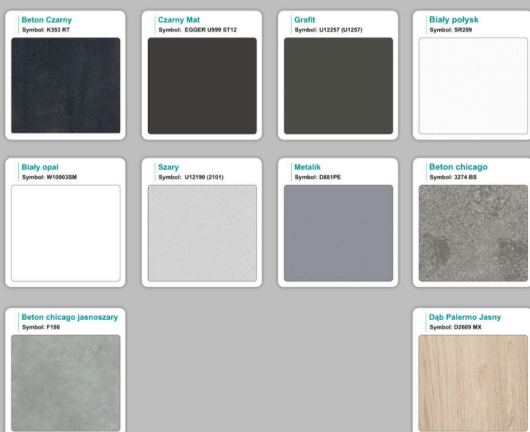

Materiał:

- **Płyta melaminowana** kolory dostępne z wzornika
- Możliwe **inne kolory** i materiały z poza wzornika
- Lada może być wykonana z innych materiałów takich jak **laminat** czy **corian** - (do wyceny)

/im

WZORNIK

Grubość płyty 36mm

Kolory standard:

Unikolory:

Kolory płyta 25mm

WZORNIK:

Unikolory płyta 25mm