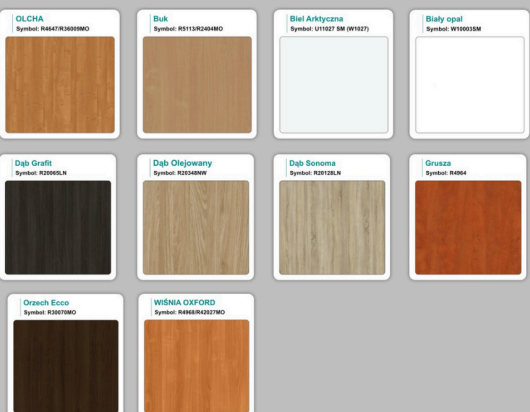

Materiał:

- **Płyta melaminowana** kolory dostępne z wzornika
- Możliwe **inne kolory** i materiały z poza wzornika
- Lada może być wykonana z innych materiałów takich jak **laminat** czy **corian** - (do wyceny)

/im

WZORNIK

Grubość płyty 36mm

Kolory standard:

Unikolory:

Kolory płyta 25mm

WZORNIK:

Unikolory płyta 25mm