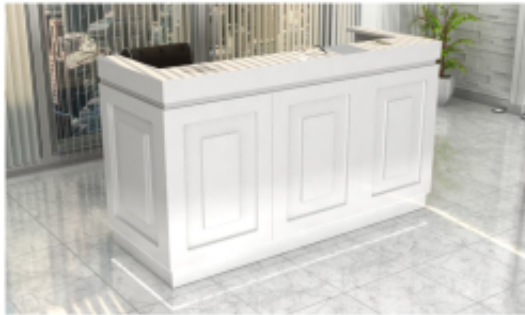

Link do produktu: <https://www.sklep.wilking.com.pl/sklepwilkingcompl-p-2184.html>

Lada recepcyjna R161 200x80cm Art_ R161001 LAKIER

Cena brutto	11 316,00 zł
Cena netto	9 200,00 zł
Numer katalogowy	4772046499921
Kod EAN	4772046499921

Opis produktu

R161001

Wymiary lady ze zdjęcia:

- Długość **200cm** - możliwa lekka modyfikacja wymiarów w cenie.
- Głębokość **80cm** - możliwa lekka modyfikacja wymiarów w cenie.
- Wysokość blatu roboczego **75cm** - możliwa lekka modyfikacja wymiarów w cenie
- Wysokość blatu górnego **115cm** - możliwa lekka modyfikacja wymiarów w cenie
- Stopki poziomujące
- Diody **Led 4000K neutralny** - lub inny kolor do wyceny.
- Możliwość naklejenia logo (do wyceny)
- Możliwość dodania kontenerków , półek , szafek , wysuwanej klawiatury (do wyceny)

Materiał:

- **Płyta melaminowana** kolory dostępne z wzornika
- Możliwe **inne kolory** i materiały z poza wzornika
- Lada może być wykonana z innych materiałów takich jak **laminat** czy **corian** - (do wyceny)

Projekt:

- Po zakupie otrzymasz projekt lady który możesz lekko zmienić w cenie lady - lub całkowicie przebudować (do wyceny)