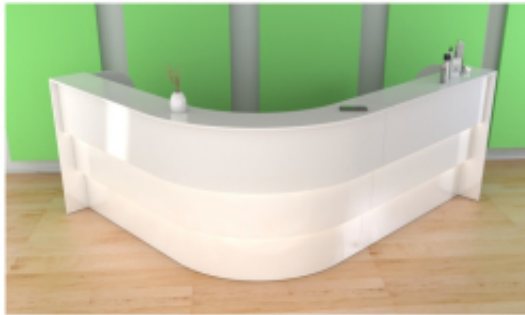

Link do produktu: <https://www.sklep.wilking.com.pl/sklepwilkingcompl-p-2180.html>

Lada recepcyjna R85 270x230cm Art_R85012

Cena brutto	15 990,00 zł
Cena netto	13 000,00 zł
Numer katalogowy	4777788438641
Kod EAN	4777788438641

Opis produktu

Informacje o [kolorze płyty](#) i stelaża (oraz innych szczegółach) wpisz w uwagach przy zamówieniu.

Art_R85012

Wymiary lady ze zdjęcia:

- Długość **270cm** - możliwa lekka modyfikacja wymiarów w cenie.
- Głębokość **230cm** - możliwa lekka modyfikacja wymiarów w cenie.
- Wysokość blatu roboczego **75cm** - możliwa lekka modyfikacja wymiarów w cenie
- Wysokość blatu górnego **115cm** - możliwa lekka modyfikacja wymiarów w cenie
- Stopki poziomujące
- Diody **Led 4000K neutralny** - lub inny kolor do wyceny.
- Możliwość naklejenia logo (do wyceny)
- Możliwość dodania kontenerków , półek , szafek , wysuwanej klawiatury (do wyceny)

Materiał:

- **Płyta melaminowana** kolory dostępne z wzornika
- Możliwe **inne kolory** i materiały z poza wzornika
- Lada może być wykonana z innych materiałów takich jak **laminat** czy **corian** - (do wyceny)

Projekt:

- Po zakupie otrzymasz projekt lady który możesz lekko zmienić w cenie lady - lub całkowicie przebudować (do wyceny)