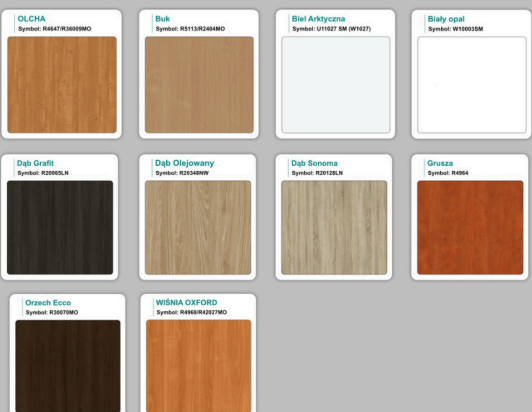

Materiał:

- **Płyta melaminowana** kolory dostępne z wzornika
- Możliwe **inne kolory** i materiały z poza wzornika
- Lada może być wykonana z innych materiałów takich jak **laminat** czy **corian** - (do wyceny)

/im

WZORNIK

Grubość płyty 36mm

Kolory standard:

Unikolory:

Kolory płyta 25mm

WZORNIK:

Unikolory płyta 25mm