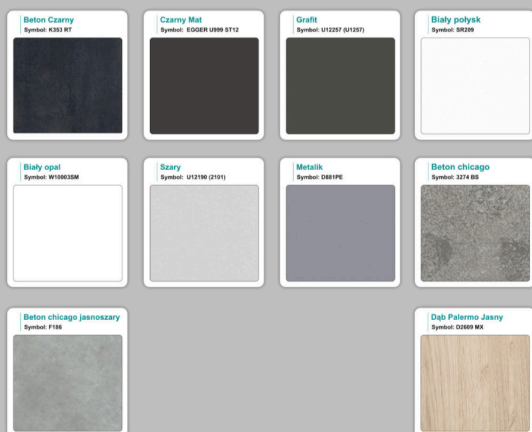

Materiał:

- **Płyta melaminowana** kolory dostępne z wzornika
- Możliwe **inne kolory** i materiały z poza wzornika
- Lada może być wykonana z innych materiałów takich jak **laminat** czy **corian** - (do wyceny)

/im

WZORNIK

Grubość płyty 36mm

Kolory standard:

Unikolory:

Kolory płyta 25mm

WZORNIK:

Unikolory płyta 25mm