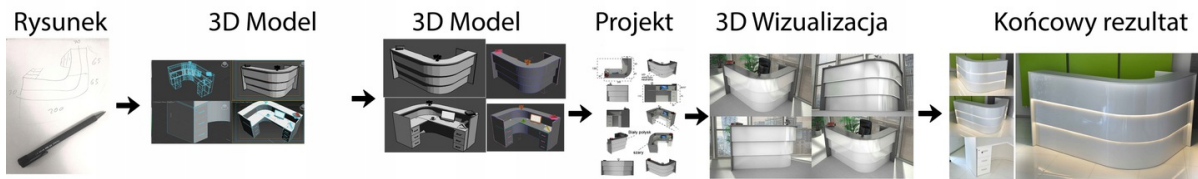

Jak działamy

Różnice w materiałach Płyta melaminowana , Laminat , Corian :

Notatka dodatkowa :

Nasze lada są robione indywidualne więc każdy wymiar jak i kolor można zmienić
Od strony wewnętrznej lada może posiadać dowolną zabudowę (szuflady , półki, itd)

Przy większych ilościach mebli -Koszty transportu i rabaty ustalane są indywidualnie ([proszę pytać mailowo](#))