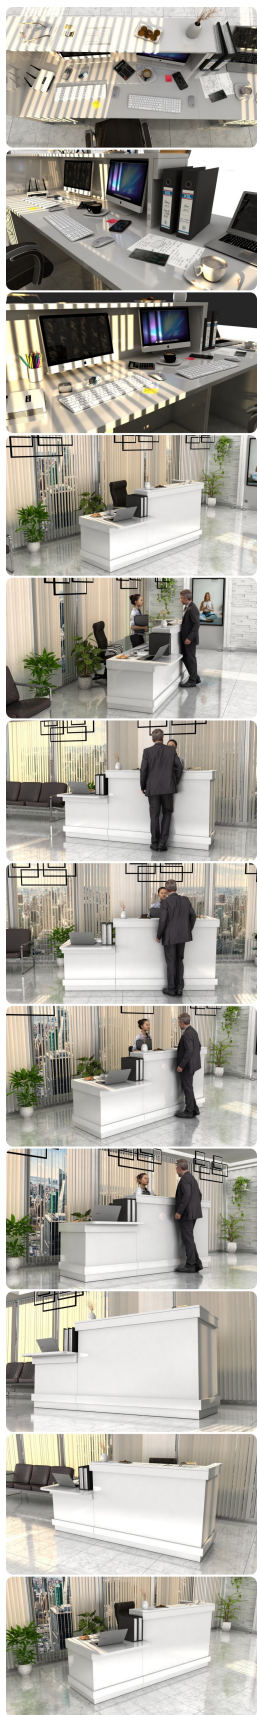

Lada recepcyjna R49 250x70cm Art_R49007

Cena brutto	6 765,00 zł
Cena netto	5 500,00 zł
Numer katalogowy	4789824328748
Kod EAN	4789824328748

Opis produktu

Art_R49007

Wymiary lady ze zdjęcia:

- Długość **250cm** - możliwa lekka modyfikacja wymiarów w cenie.
- Głębokość **70cm** - możliwa lekka modyfikacja wymiarów w cenie.
- Wysokość blatu roboczego **75cm** - możliwa lekka modyfikacja wymiarów w cenie
- Wysokość blatu górnego **115cm** - możliwa lekka modyfikacja wymiarów w cenie
- Stopki poziomujące
- Diody **Led 4000K neutralny** - lub inny kolor do wyceny.
- Możliwość naklejenia logo (do wyceny)
- Możliwość dodania kontenerków , półek , szafek , wysuwanej klawiatury (do wyceny)

Materiał:

- **Płyta melaminowana** kolory dostępne z wzornika
- Możliwe **inne kolory** i materiały z poza wzornika
- Lada może być wykonana z innych materiałów takich jak **laminat** czy **corian** - (do wyceny)

Projekt:

- Po zakupie otrzymasz projekt lady który możesz lekko zmienić w cenie lady - lub całkowicie przebudować (do wyceny)

Jak działamy

Różnice w materiałach Płyta melaminowana , Laminat , Corian :

Notatka dodatkowa :

/im

WZORNIK

Grubość płyty 36mm

Kolory standard:

Unikolory:

Kolory płyta 25mm

WZORNIK:

Unikolory płyta 25mm