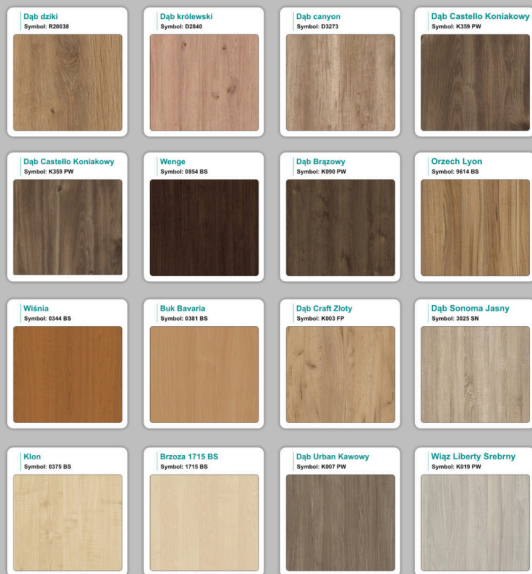

Materiał:

- **Płyta melaminowana** kolory dostępne z wzornika
- Możliwe **inne kolory** i materiały z poza wzornika
- Lada może być wykonana z innych materiałów takich jak **laminat** czy **corian** - (do wyceny)

Projekt:

- Po zakupie otrzymasz projekt lady który możesz lekko zmienić w cenie lady - lub całkowicie przebudować (do wyceny)

Jak działamy

Różnice w materiałach Płyta melaminowana , Laminat , Corian :

Notatka dodatkowa :

WZORNIK

Grubość płyty 36mm

Kolory standard:

Unikolory:

Kolory płyta 25mm

WZORNIK:

Unikolory płyta 25mm

Inne nasze lady: