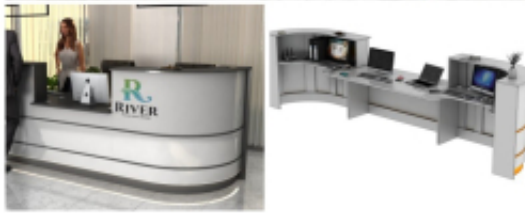

Link do produktu: <https://www.sklep.wilking.com.pl/sklepwilkingcompl-p-2102.html>

Lada recepcyjna R14 220x140cm Art_R14043

Cena brutto	12 300,00 zł
Cena netto	10 000,00 zł
Numer katalogowy	4784639189898
Kod EAN	4784639189898

Opis produktu

Art_R14043

Informacje o kolorze płyty i stelaża (oraz innych szczegółach) wpisz w uwagach przy zamówieniu.

Wymiary lady ze zdjęcia:

- Długość **220cm** - możliwa lekka modyfikacja wymiarów w cenie.
- Głębokość **140cm** - możliwa lekka modyfikacja wymiarów w cenie.
- Wysokość blatu roboczego **75cm** - możliwa lekka modyfikacja wymiarów w cenie
- Wysokość blatu górnego **115cm** - możliwa lekka modyfikacja wymiarów w cenie
- Stopki poziomujące
- Diody **Led 4000K neutralny** - lub inny kolor do wyceny.
- Możliwość naklejenia logo (do wyceny)
- Możliwość dodania kontenerków , półek , szafek , wysuwanej klawiatury (do wyceny)

Materiał:

- **Płyta melaminowana** kolory dostępne z wzornika
- Możliwe **inne kolory** i materiały z poza wzornika
- Lada może być wykonana z innych materiałów takich jak **laminat** czy **corian** - (do wyceny)

Projekt:

- Po zakupie otrzymasz projekt lady który możesz lekko zmienić w cenie lady - lub całkowicie przebudować (do wyceny)