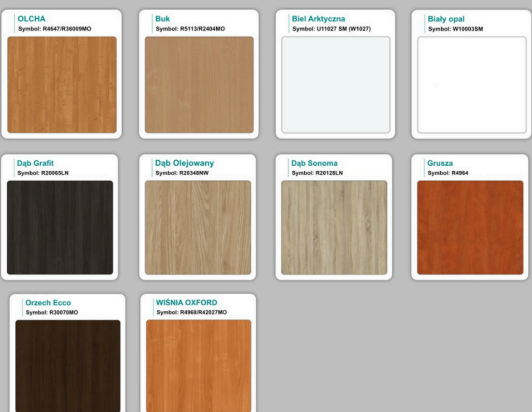

## Opis produktu

**Art\_R14042**

**Informacje o kolorze płyty i stelaża ( oraz innych szczegółach ) wpisz w uwagach przy zamówieniu.**

### Materiał:

- **Płyta melaminowana** kolory dostępne z wzornika
- Możliwe **inne kolory** i materiały z poza wzornika
- Lada może być wykonana z innych materiałów takich jak **laminat** czy **corian** - (do wyceny)

# Jak działamy

---

**Różnice w materiałach Płyta melaminowana , Laminat , Corian :**

---

# WZORNIK

Grubość płyty 36mm

Kolory standard:

Unikolory:

Kolory płyta 25mm

WZORNIK:

Unikolory płyta 25mm