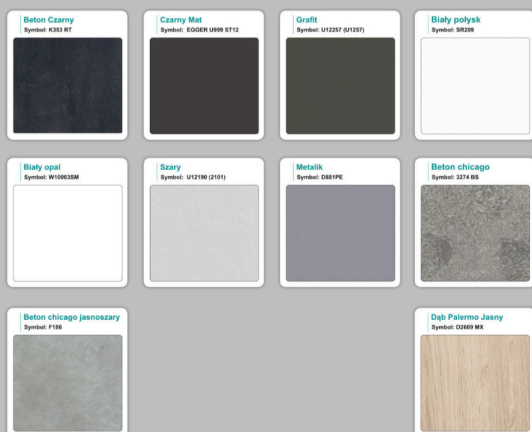

## Opis produktu

**Art\_R14042**

**Informacje o kolorze płyty i stelaża ( oraz innych szczegółach ) wpisz w uwagach przy zamówieniu.**

### Materiał:

- **Płyta melaminowana** kolory dostępne z wzornika
- Możliwe **inne kolory** i materiały z poza wzornika
- Lada może być wykonana z innych materiałów takich jak **laminat** czy **corian** - (do wyceny)

# Jak działamy

---

**Różnice w materiałach Płyta melaminowana , Laminat , Corian :**

---

# WZORNIK

Grubość płyty 36mm

Kolory standard:

Unikolory:

Kolory płyta 25mm

WZORNIK:

Unikolory płyta 25mm