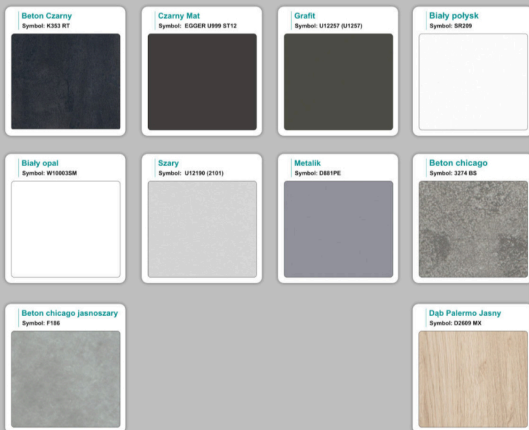

## Opis produktu

**Art\_R14041**

**Informacje o kolorze płyty i stelaża ( oraz innych szczegółach ) wpisz w uwagach przy zamówieniu.**

### Materiał:

- **Płyta melaminowana** kolory dostępne z wzornika
- Możliwe **inne kolory** i materiały z poza wzornika
- Lada może być wykonana z innych materiałów takich jak **laminat** czy **corian** - (do wyceny)

# Jak działamy

---

**Różnice w materiałach Płyta melaminowana , Laminat , Corian :**

---

# WZORNIK

Grubość płyty 36mm

Kolory standard:

Unikolory:

Kolory płyta 25mm

WZORNIK:

Unikolory płyta 25mm