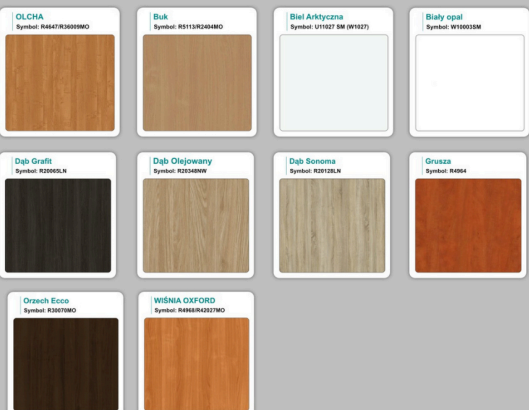

## Opis produktu

**Art\_R14041**

**Informacje o kolorze płyty i stelaża ( oraz innych szczegółach ) wpisz w uwagach przy zamówieniu.**

### Materiał:

- **Płyta melaminowana** kolory dostępne z wzornika
- Możliwe **inne kolory** i materiały z poza wzornika
- Lada może być wykonana z innych materiałów takich jak **laminat** czy **corian** - (do wyceny)

# Jak działamy

---

**Różnice w materiałach Płyta melaminowana , Laminat , Corian :**

---

# WZORNIK

Grubość płyty 36mm

Kolory standard:

Unikolory:

Kolory płyta 25mm

WZORNIK:

Unikolory płyta 25mm