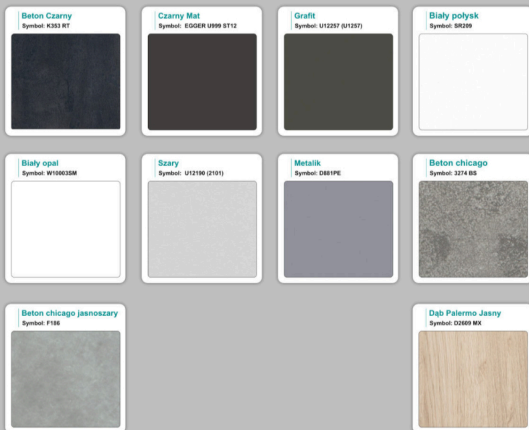

## Opis produktu

**Art\_R14038**

**Informacje o kolorze płyty i stelaża ( oraz innych szczegółach ) wpisz w uwagach przy zamówieniu.**

### Materiał:

- **Płyta melaminowana** kolory dostępne z wzornika
- Możliwe **inne kolory** i materiały z poza wzornika
- Lada może być wykonana z innych materiałów takich jak **laminat** czy **corian** - (do wyceny)

# Jak działamy

---

**Różnice w materiałach Płyta melaminowana , Laminat , Corian :**

---

# WZORNIK

Grubość płyty 36mm

Kolory standard:

Unikolory:

Kolory płyta 25mm

WZORNIK:

Unikolory płyta 25mm