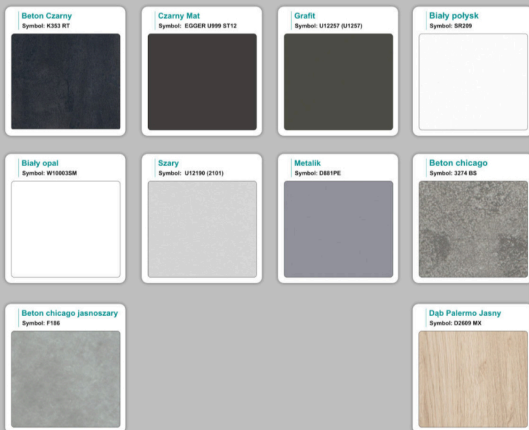

## Opis produktu

**Art\_R14035**

**Informacje o kolorze płyty i stelaża ( oraz innych szczegółach ) wpisz w uwagach przy zamówieniu.**

### Materiał:

- **Płyta melaminowana** kolory dostępne z wzornika
- Możliwe **inne kolory** i materiały z poza wzornika
- Lada może być wykonana z innych materiałów takich jak **laminat** czy **corian** - (do wyceny)

# Jak działamy

---

**Różnice w materiałach Płyta melaminowana , Laminat , Corian :**

---

# WZORNIK

Grubość płyty 36mm

Kolory standard:

Unikolory:

Kolory płyta 25mm

WZORNIK:

Unikolory płyta 25mm