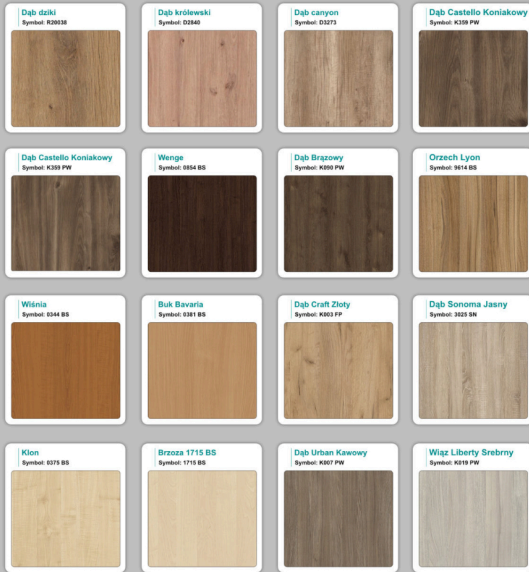

Materiał:

- **Płyta melaminowana** kolory dostępne z wzornika
- Możliwe **inne kolory** i materiały z poza wzornika
- Lada może być wykonana z innych materiałów takich jak **laminat** czy **corian** - (do wyceny)

Projekt:

- Po zakupie otrzymasz projekt lady który możesz lekko zmienić w cenie lady - lub całkowicie przebudować (do wyceny)

Jak działamy

Różnice w materiałach Płyta melaminowana , Laminat , Corian :

Notatka dodatkowa :

WZORNIK

Grubość płyty 36mm

Kolory standard:

Unikolory:

Kolory płyta 25mm

WZORNIK:

Unikolory płyta 25mm

Inne nasze lady: