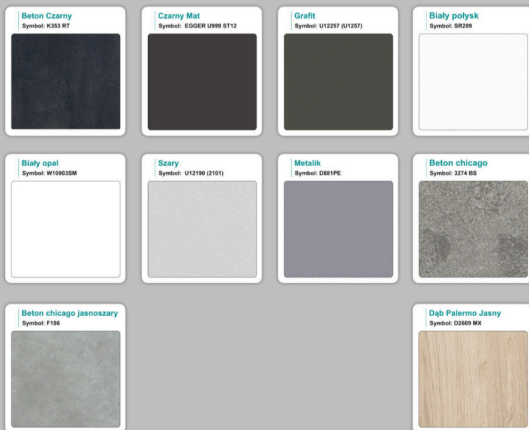

## Opis produktu

**Art\_R14032**

**Informacje o kolorze płyty i stelaża ( oraz innych szczegółach ) wpisz w uwagach przy zamówieniu.**

### Materiał:

- **Płyta melaminowana** kolory dostępne z wzornika
- Możliwe **inne kolory** i materiały z poza wzornika
- Lada może być wykonana z innych materiałów takich jak **laminat** czy **corian** - (do wyceny)

# Jak działamy

---

**Różnice w materiałach Płyta melaminowana , Laminat , Corian :**

---

# WZORNIK

Grubość płyty 36mm

Kolory standard:

Unikolory:

Kolory płyta 25mm

WZORNIK:

Unikolory płyta 25mm