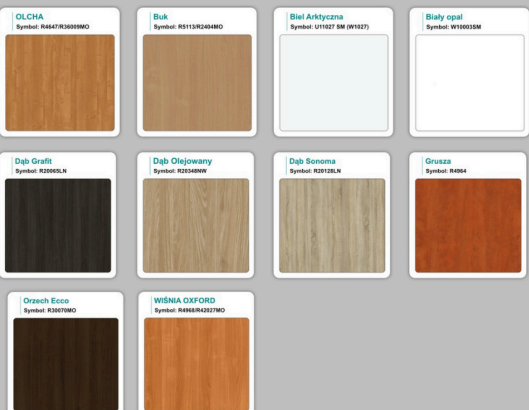

## Opis produktu

**Art\_R14032**

**Informacje o kolorze płyty i stelaża ( oraz innych szczegółach ) wpisz w uwagach przy zamówieniu.**

### Materiał:

- **Płyta melaminowana** kolory dostępne z wzornika
- Możliwe **inne kolory** i materiały z poza wzornika
- Lada może być wykonana z innych materiałów takich jak **laminat** czy **corian** - (do wyceny)

# Jak działamy

---

**Różnice w materiałach Płyta melaminowana , Laminat , Corian :**

---

# WZORNIK

Grubość płyty 36mm

Kolory standard:

Unikolory:

Kolory płyta 25mm

WZORNIK:

Unikolory płyta 25mm