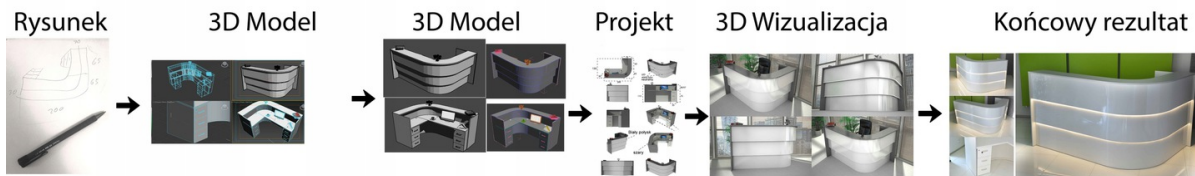

Jak działamy

Różnice w materiałach Płyta melaminowana , Laminat , Corian :

Notatka dodatkowa :

Nasze lada są robione indywidualne więc każdy wymiar jak i kolor można zmienić
Od strony wewnętrznej lada może posiadać dowolną zabudowę (szuflady , półki, itd)

Przy większych ilościach mebli -Koszty transportu i rabaty ustalane są indywidualnie ([proszę pytać mailowo](#))