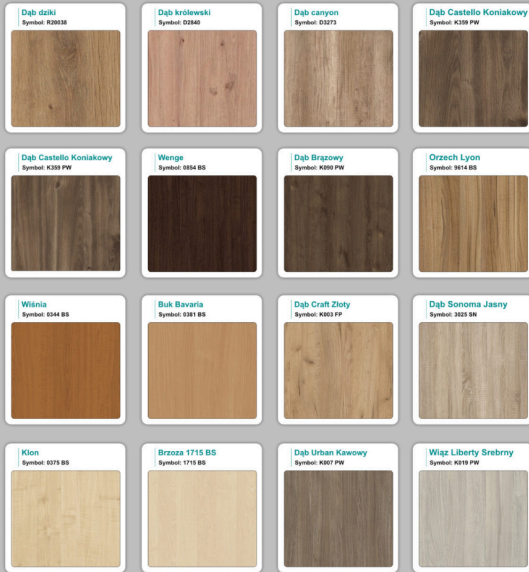

### Materiał:

- **Płyta melaminowana** kolory dostępne z wzornika
- Możliwe **inne kolory** i materiały z poza wzornika
- Lada może być wykonana z innych materiałów takich jak **laminat** czy **corian** - (do wyceny)

# Jak działamy

---

**Różnice w materiałach Płyta melaminowana , Laminat , Corian :**

---

# WZORNIK

Grubość płyty 36mm

Kolory standard:

Unikolory:

Kolory płyta 25mm

WZORNIK:

Unikolory płyta 25mm