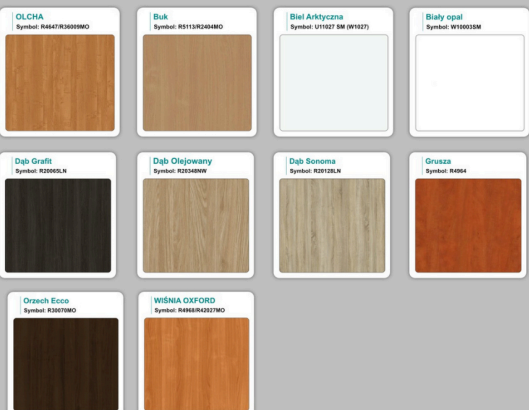

Materiał:

- **Płyta melaminowana** kolory dostępne z wzornika
- Możliwe **inne kolory** i materiały z poza wzornika
- Lada może być wykonana z innych materiałów takich jak **laminat** czy **corian** - (do wyceny)

/im

WZORNIK

Grubość płyty 36mm

Kolory standard:

Unikolory:

Kolory płyta 25mm

WZORNIK:

Unikolory płyta 25mm