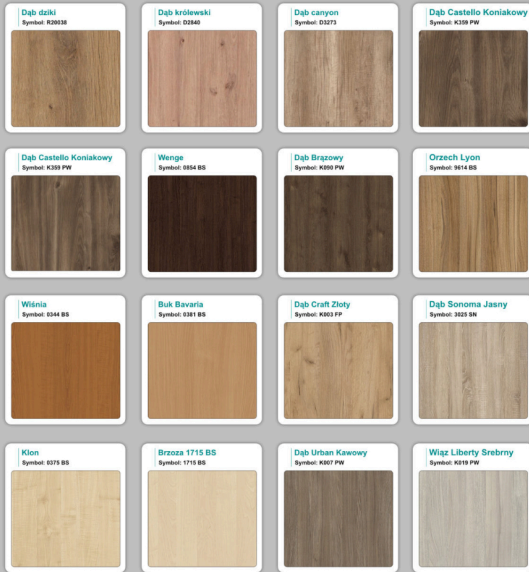

Materiał:

- **Płyta melaminowana** kolory dostępne z wzornika
- Możliwe **inne kolory** i materiały z poza wzornika
- Lada może być wykonana z innych materiałów takich jak **laminat** czy **corian** - (do wyceny)

/im

WZORNIK

Grubość płyty 36mm

Kolory standard:

Unikolory:

Kolory płyta 25mm

WZORNIK:

Unikolory płyta 25mm