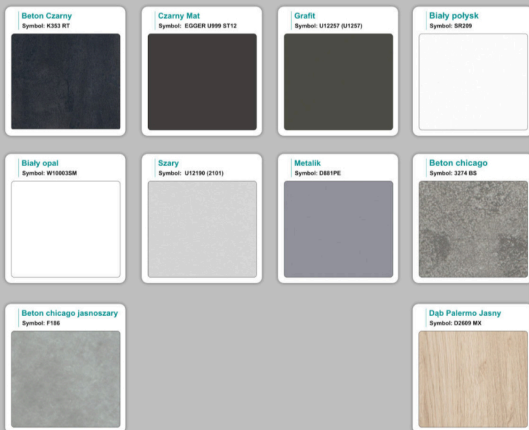

Materiał:

- **Płyta melaminowana** kolory dostępne z wzornika
- Możliwe **inne kolory** i materiały z poza wzornika
- Lada może być wykonana z innych materiałów takich jak **laminat** czy **corian** - (do wyceny)

/im

WZORNIK

Grubość płyty 36mm

Kolory standard:

Unikolory:

Kolory płyta 25mm

WZORNIK:

Unikolory płyta 25mm