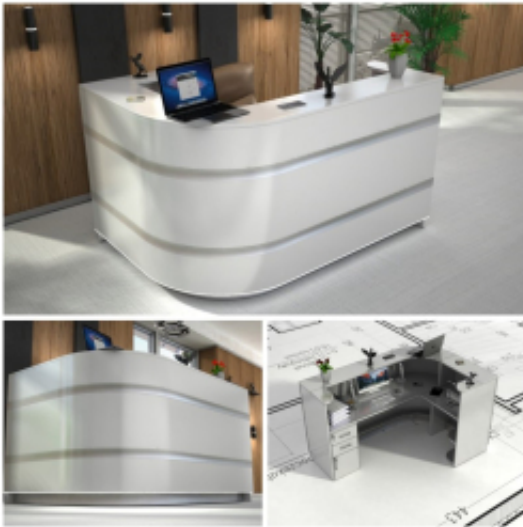

Link do produktu: <https://www.sklep.wilking.com.pl/sklepwilkingcompl-p-2087.html>

Lada recepcyjna R14 200x140cm Art_R14027

Cena brutto	9 225,00 zł
Cena netto	7 500,00 zł
Numer katalogowy	4780533798525
Kod EAN	4780533798525

Opis produktu

Art_R14027

Informacje o kolorze płyty i stelaża (oraz innych szczegółach) wpisz w uwagach przy zamówieniu.

Wymiary lady ze zdjęcia:

- Długość **200cm** - możliwa lekka modyfikacja wymiarów w cenie.
- Głębokość **140cm** - możliwa lekka modyfikacja wymiarów w cenie.
- Wysokość blatu roboczego **75cm** - możliwa lekka modyfikacja wymiarów w cenie
- Wysokość blatu górnego **115cm** - możliwa lekka modyfikacja wymiarów w cenie
- Stopki poziomujące
- Diody **Led 4000K neutralny** - lub inny kolor do wyceny.
- Możliwość naklejenia logo (do wyceny)
- Możliwość dodania kontenerków , półek , szafek , wysuwanej klawiatury (do wyceny)

Materiał:

- **Płyta melaminowana** kolory dostępne z wzornika
- Możliwe **inne kolory** i materiały z poza wzornika
- Lada może być wykonana z innych materiałów takich jak **laminat** czy **corian** - (do wyceny)

Projekt:

- Po zakupie otrzymasz projekt lady który możesz lekko zmienić w cenie lady - lub całkowicie przebudować (do wyceny)