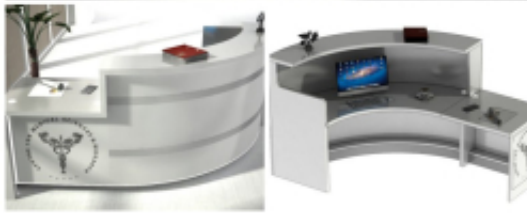

Link do produktu: <https://www.sklep.wilking.com.pl/sklepwilkingcompl-p-2084.html>

Lada recepcyjna R14 205x140cm Art_R14024

Cena brutto	10 086,00 zł
Cena netto	8 200,00 zł
Numer katalogowy	4789674368208
Kod EAN	4789674368208

Opis produktu

Art_R14024

Informacje o kolorze płyty i stelaża (oraz innych szczegółach) wpisz w uwagach przy zamówieniu.

Wymiary lady ze zdjęcia:

- Długość **205cm** - możliwa lekka modyfikacja wymiarów w cenie.
- Głębokość **140cm** - możliwa lekka modyfikacja wymiarów w cenie.
- Wysokość blatu roboczego **75cm** - możliwa lekka modyfikacja wymiarów w cenie
- Wysokość blatu górnego **115cm** - możliwa lekka modyfikacja wymiarów w cenie
- Stopki poziomujące
- Diody **Led 4000K neutralny** - lub inny kolor do wyceny.
- Możliwość naklejenia logo (do wyceny)
- Możliwość dodania kontenerków , półek , szafek , wysuwanej klawiatury (do wyceny)

Materiał:

- **Płyta melaminowana** kolory dostępne z wzornika
- Możliwe **inne kolory** i materiały z poza wzornika
- Lada może być wykonana z innych materiałów takich jak **laminat** czy **corian** - (do wyceny)

Projekt:

- Po zakupie otrzymasz projekt lady który możesz lekko zmienić w cenie lady - lub całkowicie przebudować (do wyceny)