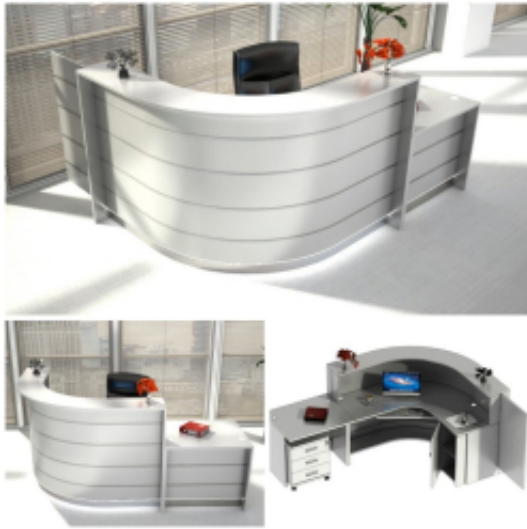

Link do produktu: <https://www.sklep.wilking.com.pl/sklepwilkingcompl-p-2079.html>

Lada recepcyjna R14 260x200cm Art_R14019

Cena brutto	14 145,00 zł
Cena netto	11 500,00 zł
Numer katalogowy	4788329438822
Kod EAN	4788329438822

Opis produktu

Art_R14019

Informacje o kolorze płyty i stelaża (oraz innych szczegółach) wpisz w uwagach przy zamówieniu.

Wymiary lady ze zdjęcia:

- Długość **260cm** - możliwa lekka modyfikacja wymiarów w cenie.
- Głębokość **200cm** - możliwa lekka modyfikacja wymiarów w cenie.
- Wysokość blatu roboczego **75cm** - możliwa lekka modyfikacja wymiarów w cenie
- Wysokość blatu górnego **115cm** - możliwa lekka modyfikacja wymiarów w cenie
- Stopki poziomujące
- Diody **Led 4000K neutralny** - lub inny kolor do wyceny.
- Możliwość naklejenia logo (do wyceny)
- Możliwość dodania kontenerków , półek , szafek , wysuwanej klawiatury (do wyceny)

Materiał:

- **Płyta melaminowana** kolory dostępne z wzornika
- Możliwe **inne kolory** i materiały z poza wzornika
- Lada może być wykonana z innych materiałów takich jak **laminat** czy **corian** - (do wyceny)

Projekt:

- Po zakupie otrzymasz projekt lady który możesz lekko zmienić w cenie lady - lub całkowicie przebudować (do wyceny)