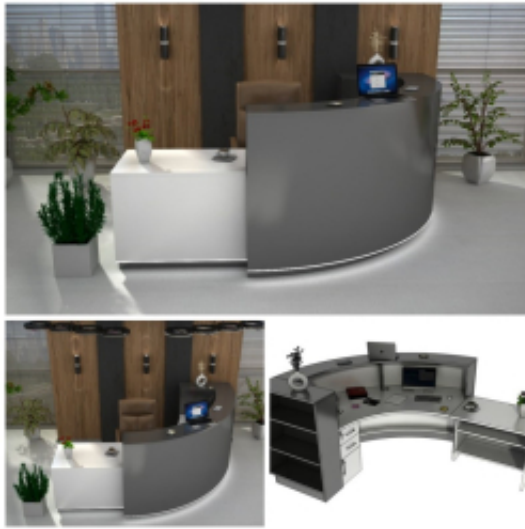

Link do produktu: <https://www.sklep.wilking.com.pl/sklepwilkingcompl-p-2074.html>

Lada recepcyjna R14 260x170cm Art_R14013

Cena brutto	14 145,00 zł
Cena netto	11 500,00 zł
Numer katalogowy	4782988244398
Kod EAN	4782988244398

Opis produktu

Art_R14013

Informacje o kolorze płyty i stelaża (oraz innych szczegółach) wpisz w uwagach przy zamówieniu.

Wymiary lady ze zdjęcia:

- Długość **260cm** - możliwa lekka modyfikacja wymiarów w cenie.
- Głębokość **170cm** - możliwa lekka modyfikacja wymiarów w cenie.
- Wysokość blatu roboczego **75cm** - możliwa lekka modyfikacja wymiarów w cenie
- Wysokość blatu górnego **115cm** - możliwa lekka modyfikacja wymiarów w cenie
- Stopki poziomujące
- Diody **Led 4000K neutralny** - lub inny kolor do wyceny.
- Możliwość naklejenia logo (do wyceny)
- Możliwość dodania kontenerków , półek , szafek , wysuwanej klawiatury (do wyceny)

Materiał:

- **Płyta melaminowana** kolory dostępne z wzornika
- Możliwe **inne kolory** i materiały z poza wzornika
- Lada może być wykonana z innych materiałów takich jak **laminat** czy **corian** - (do wyceny)

Projekt:

- Po zakupie otrzymasz projekt lady który możesz lekko zmienić w cenie lady - lub całkowicie przebudować (do wyceny)