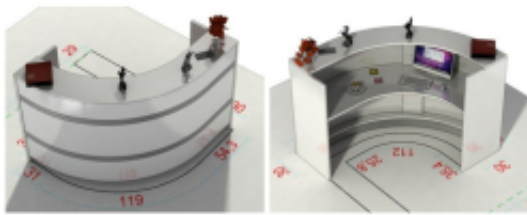

Opis produktu

Art_R14012

Informacje o kolorze płyty i stelaża (oraz innych szczegółach) wpisz w uwagach przy zamówieniu.

Wymiary lady ze zdjęcia:

- Długość **130cm** - możliwa lekka modyfikacja wymiarów w cenie.
- Głębokość **160cm** - możliwa lekka modyfikacja wymiarów w cenie.
- Wysokość blatu roboczego **75cm** - możliwa lekka modyfikacja wymiarów w cenie
- Wysokość blatu górnego **115cm** - możliwa lekka modyfikacja wymiarów w cenie
- Stopki poziomujące
- Diody **Led 4000K neutralny** - lub inny kolor do wyceny.
- Możliwość naklejenia logo (do wyceny)
- Możliwość dodania kontenerków , półek , szafek , wysuwanej klawiatury (do wyceny)

Materiał:

- **Płyta melaminowana** kolory dostępne z wzornika
- Możliwe **inne kolory** i materiały z poza wzornika
- Lada może być wykonana z innych materiałów takich jak **laminat** czy **corian** - (do wyceny)

Projekt:

- Po zakupie otrzymasz projekt lady który możesz lekko zmienić w cenie lady - lub całkowicie przebudować (do wyceny)