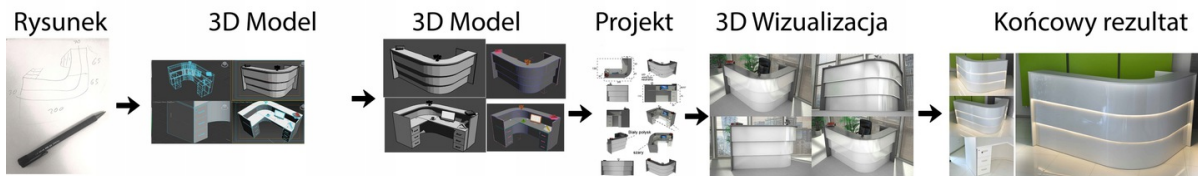

Jak działamy

Różnice w materiałach Płyta melaminowana , Laminat , Corian :

Notatka dodatkowa :

Nasze lada są robione indywidualne więc każdy wymiar jak i kolor można zmienić
Od strony wewnętrznej lada może posiadać dowolną zabudowę (szuflady , półki, itd)

Przy większych ilościach mebli -Koszty transportu i rabaty ustalane są indywidualnie ([proszę pytać mailowo](#))