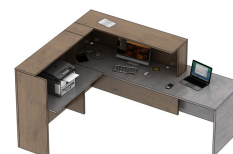

Przy większych ilościach mebli -Koszty transportu i rabaty ustalane są indywidualnie ([proszę pytać mailowo](#))