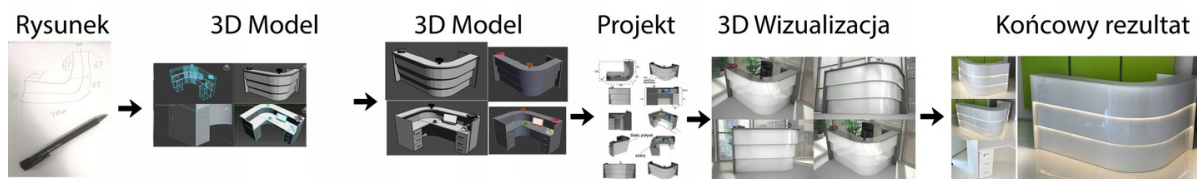

Jak działamy