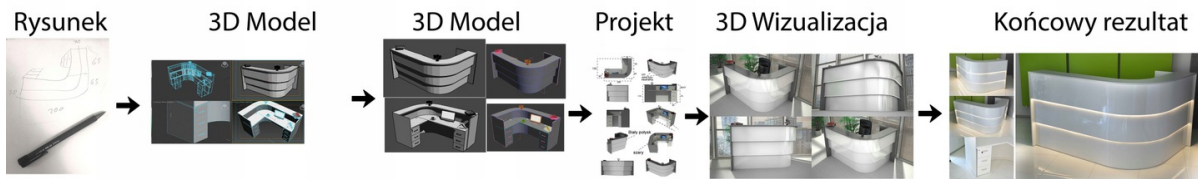

Jak działamy

Różnice w materiałach Płyta melaminowana , Laminat , Corian :

Notatka dodatkowa :

Nasze lada są robione indywidualne więc każdy wymiar jak i kolor można zmienić
Od strony wewnętrznej lada może posiadać dowolną zabudowę (szuflady , półki, itd)

Przy większych ilościach mebli -Koszty transportu i rabaty ustalane są indywidualnie ([proszę pytać mailowo](#))

Podpis