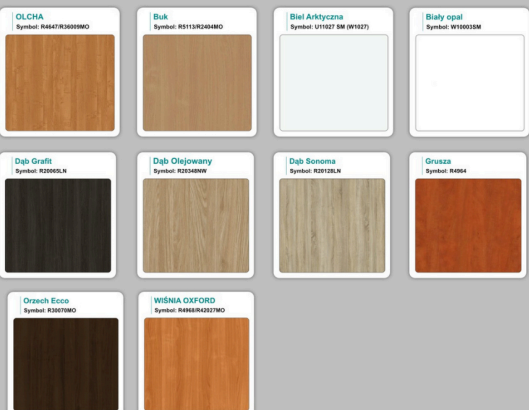

Materiał:

- **Płyta melaminowana** kolory dostępne z wzornika
- Możliwe **inne kolory** i materiały z poza wzornika
- Lada może być wykonana z innych materiałów takich jak **laminat** czy **corian** - (do wyceny)

Podpis

WZORNIK

Grubość płyty 36mm

Kolory standard:

Unikolory:

Kolory płyta 25mm

WZORNIK:

Unikolory płyta 25mm