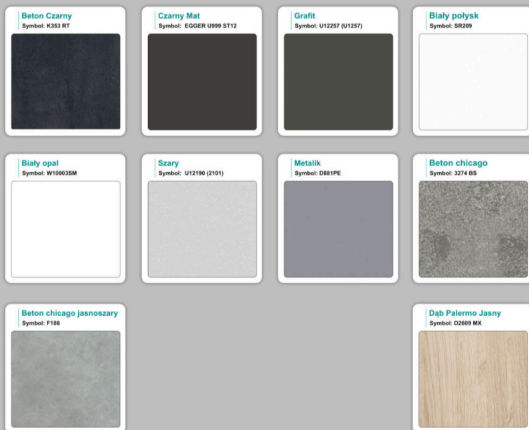

Materiał:

- **Płyta melaminowana** kolory dostępne z wzornika
- Możliwe **inne kolory** i materiały z poza wzornika
- Lada może być wykonana z innych materiałów takich jak **laminat** czy **corian** - (do wyceny)

Podpis

WZORNIK

Grubość płyty 36mm

Kolory standard:

Unikolory:

Kolory płyta 25mm

WZORNIK:

Unikolory płyta 25mm