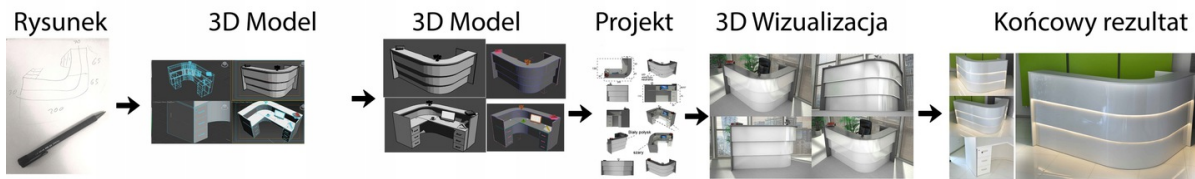

Jak działamy