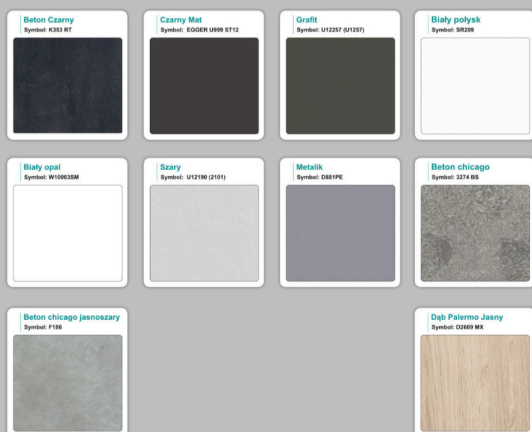

## Opis produktu

**Art\_R13084**

**Informacje o kolorze płyty i stelaża ( oraz innych szczegółach ) wpisz w uwagach przy zamówieniu.**

### Materiał:

- **Płyta melaminowana** kolory dostępne z wzornika
- Możliwe **inne kolory** i materiały z poza wzornika
- Lada może być wykonana z innych materiałów takich jak **laminat** czy **corian** - (do wyceny)

# Jak działamy

---

**Różnice w materiałach Płyta melaminowana , Laminat , Corian :**

---

# WZORNIK

Grubość płyty 36mm

Kolory standard:

Unikolory:

Kolory płyta 25mm

WZORNIK:

Unikolory płyta 25mm