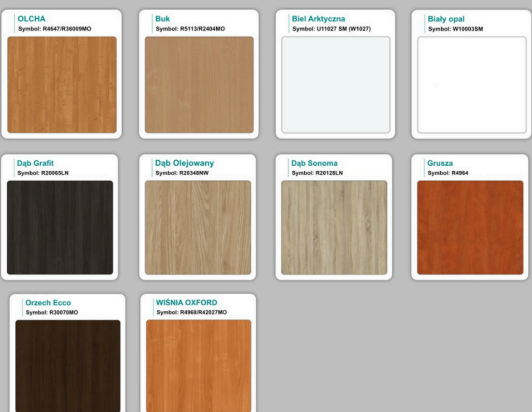

### Materiał:

- **Płyta melaminowana** kolory dostępne z wzornika
- Możliwe **inne kolory** i materiały z poza wzornika
- Lada może być wykonana z innych materiałów takich jak **laminat** czy **corian** - (do wyceny)

# Jak działamy

---

**Różnice w materiałach Płyta melaminowana , Laminat , Corian :**

---

# WZORNIK

Grubość płyty 36mm

Kolory standard:

Unikolory:

Kolory płyta 25mm

WZORNIK:

Unikolory płyta 25mm