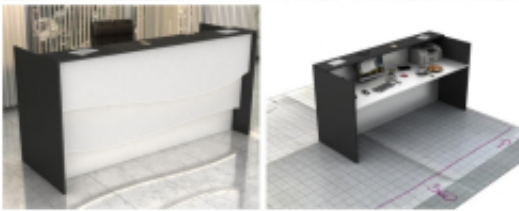

Dane aktualne na dzień: 04-04-2025 16:42

Link do produktu: <https://www.sklep.wilking.com.pl/sklepwilkingcompl-p-1996.html>

Lada recepcyjna R2 180x70cm Art_R2005

Cena brutto **6 765,00 zł**

Cena netto **5 500,00 zł**