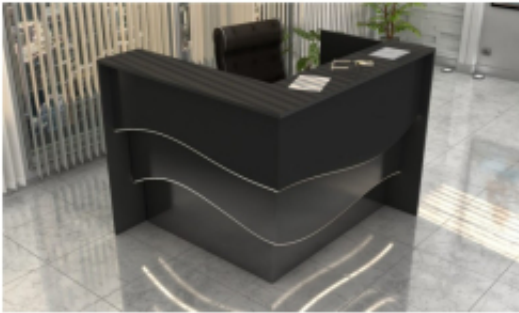

Dane aktualne na dzień: 04-04-2025 00:44

Link do produktu: <https://www.sklep.wilking.com.pl/sklepwilkingcompl-p-1994.html>

Lada recepcyjna R2 150x150cm Art_R2007

Cena brutto **8 241,00 zł**

Cena netto **6 700,00 zł**