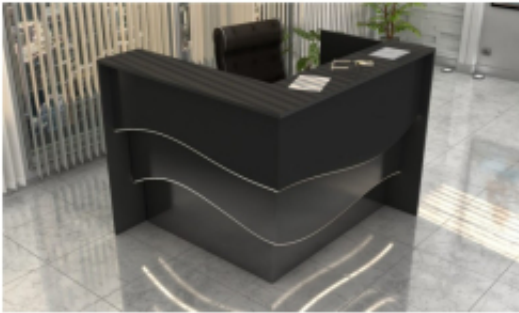

Dane aktualne na dzień: 04-04-2025 16:16

Link do produktu: <https://www.sklep.wilking.com.pl/sklepwilkingcompl-p-1993.html>

Lada recepcyjna R2 140x140cm Art_R2004

Cena brutto **8 610,00 zł**

Cena netto **7 000,00 zł**