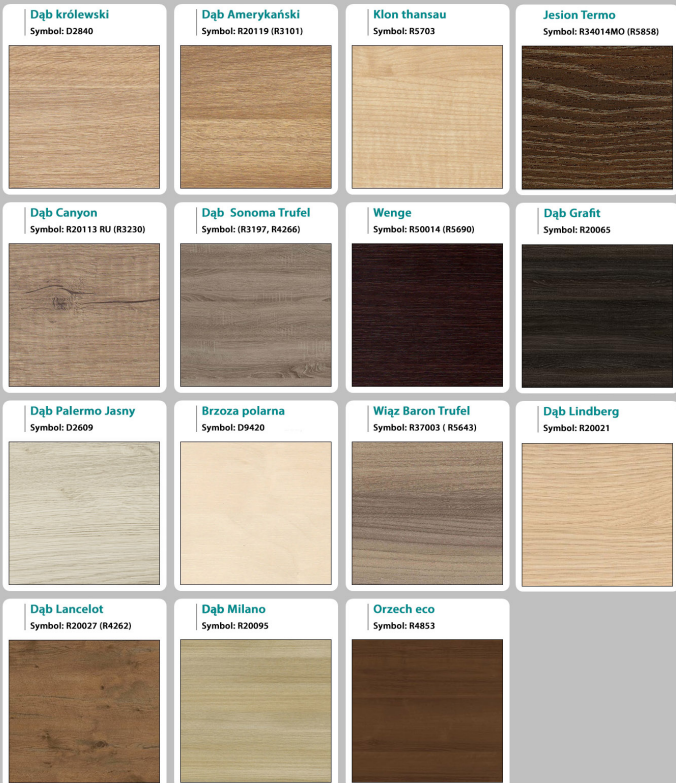

Gwarancja 3 lata

Jak działamy

WZORNIK:

Kolory standard :

Unikolory

Kolory w trakcie wycofania

Inne nasze lady: