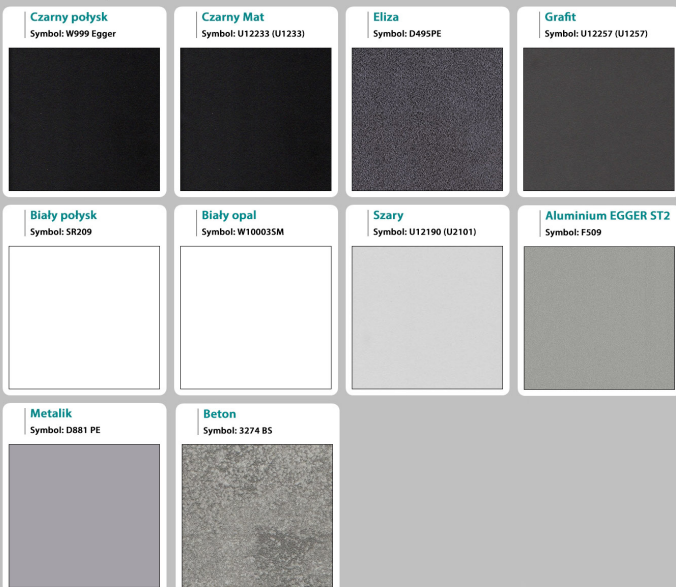

możliwa lekka modyfikacja wymiarów w cenie.

Materiał na zdjęciach:

- kolory do wyboru z palety kolorów,
- opcjonalnie zupełnie inne wskazane kolory z poza palety (do wyceny)

Notatka dodatkowa :

Nasze lady są robione indywidualne więc każdy wymiar jak i kolor można zmienić
Od strony wewnętrznej lada może posiadać dowolną zabudowę (szuflady , półki, itd)

Gwarancja 3 lata

Jak działamy

WZORNIK:

Kolory standard :

Unikolory

Kolory w trakcie wycofania

Inne nasze lady: