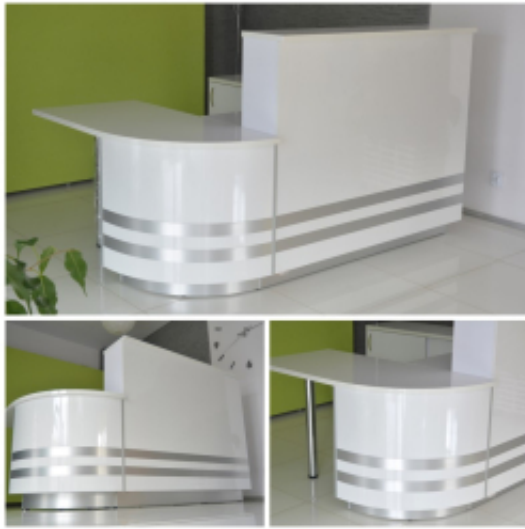

Link do produktu: <https://www.sklep.wilking.com.pl/sklepwilkingcompl-p-1972.html>

Lada recepcyjna R18 LED 160x140cm art_180002

Cena brutto	7 995,00 zł
Cena netto	6 500,00 zł
Numer katalogowy	4787382648186
Kod EAN	4787382648186

Opis produktu

Informacje o [kolorze płyty](#) i stelaża (oraz innych szczegółach) wpisz w uwagach przy zamówieniu.

Specyfikacja ze zdjęć:

- Długość 160cm
- Głębokość 140cm
- Wysokość blatu roboczego 75cm
- Stopki poziomujące
- Diody Led do wyboru z menu wyżej
- Możliwość naklejenia logo do wyceny
- Zabudowa jak na zdjęciach - lub do ustalenia (wyceny)

możliwa lekka modyfikacja wymiarów w cenie.

Materiał na zdjęciach:

- Kolor jak na zdjęciu lub do wyboru z palety kolorów.
- opcjonalnie zupełnie inne wskazane kolory z poza palety (do wyceny)

Notatka dodatkowa :

Nasze lady są robione indywidualne więc każdy wymiar jak i kolor można zmienić
Od strony wewnętrznej lada może posiadać dowolną zabudowę (szuflady , półki, itd)