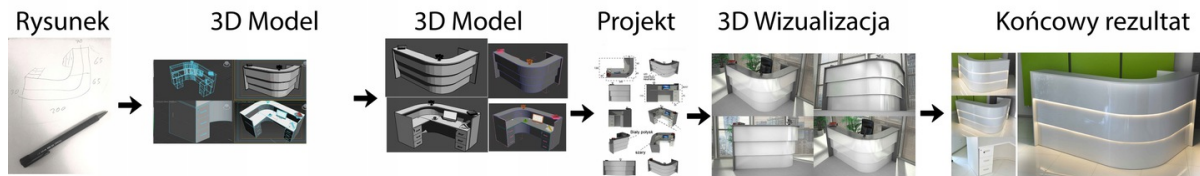

Realizacja

Opis potrzebnej lady --> wstępny projekt --> zaliczka 10% --> **Wizualizacja 3D** --> akceptacja projektu --> --> realizacja około 3 dni robocze --> wysyłamy zdjęcia realnej lady --> wysyłka na palecie (w całości).

Gwarancja 3 lata

Jak działamy