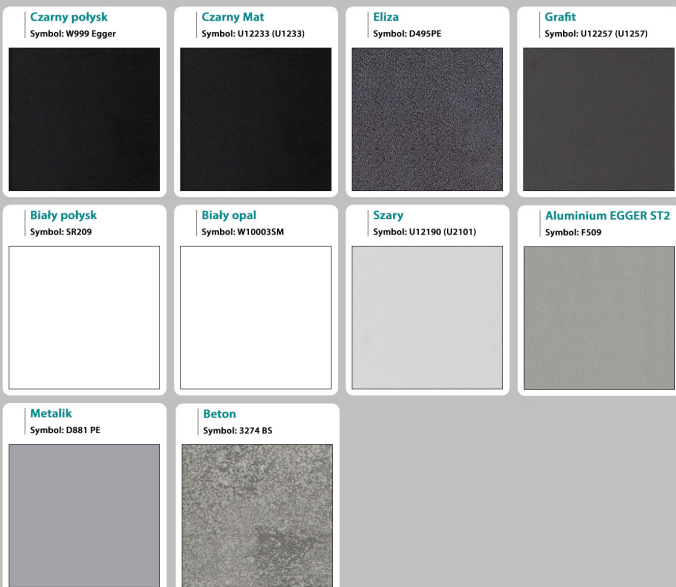

możliwa lekka modyfikacja wymiarów w cenie.

Materiał na zdjęciach:

- Kolor jak na zdjęciu lub do wyboru z palety kolorów.
- opcjonalnie zupełnie inne wskazane kolory z poza palety (do wyceny)

Notatka dodatkowa :

Gwarancja 3 lata

Jak działamy

WZORNIK:

Kolory standard :

Unikolory

Kolory w trakcie wycofania

Inne nasze lady: