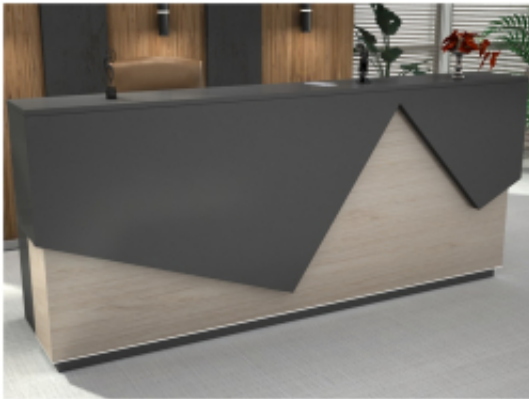

Link do produktu: <https://www.sklep.wilking.com.pl/sklepwilkingcompl-p-1868.html>

Lada recepcyjna R102 250cm Art_R10201

Cena brutto	9 717,00 zł
Cena netto	7 900,00 zł
Numer katalogowy	4789798658391
Kod EAN	4789798658391

Opis produktu

Specyfikacja ze zdjęć:

- Długość 250cm
- Głębokość 80cm
- Wysokość blatu roboczego 75cm
- Wysokość blatu górnego 115cm
- Stopki poziomujące
- Diody Led do wyboru z menu wyżej
- Możliwość naklejenia logo do wyceny
- Zabudowa jak na zdjęciach - lub do ustalenia (wyceny)

możliwa lekka modyfikacja wymiarów w cenie.

Materiał:

- biały połysk
- Beton chicago
- możliwe inne kolory do wyboru z palety kolorów (do wyceny)

Notatka dodatkowa :

Nasze lada są robione indywidualne więc każdy wymiar jak i kolor można zmienić
Od strony wewnętrznej lada może posiadać dowolną zabudowę (szuflady , półki, itd)