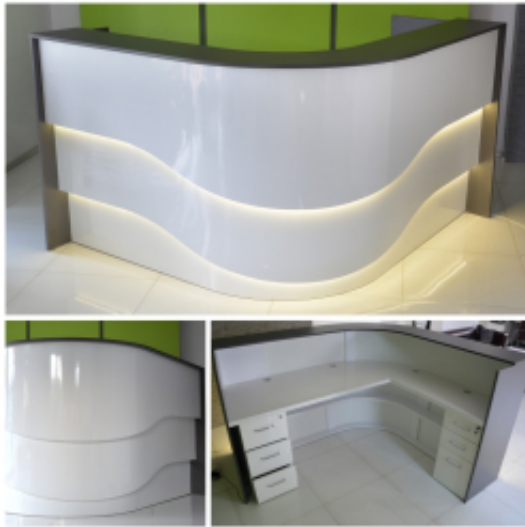

Link do produktu: <https://www.sklep.wilking.com.pl/sklepwilkingcompl-p-1854.html>

Lada recepcyjna R85 LED 185cm art_850002

Cena brutto	12 177,00 zł
Cena netto	9 900,00 zł
Numer katalogowy	4780042007156
Kod EAN	4780042007156

Opis produktu

Informacje o [kolorze płyty](#) i stelaża (oraz innych szczegółach) wpisz w uwagach przy zamówieniu.

Specyfikacja ze zdjęć:

- Długość 185cm
- Głębokość 175cm
- Wysokość blatu roboczego 75cm
- Stopki poziomujące
- Diody Led do wyboru z menu wyżej
- Możliwość naklejenia logo do wyceny
- Zabudowa jak na zdjęciach - lub do ustalenia (wyceny)

możliwa lekka modyfikacja wymiarów w cenie.

Materiał na zdjęciach:

- Kolor jak na zdjęciu lub do wyboru z palety kolorów.
- opcjonalnie zupełnie inne wskazane kolory z poza palety (do wyceny)

Notatka dodatkowa :

Nasze lady są robione indywidualne więc każdy wymiar jak i kolor można zmienić
Od strony wewnętrznej lada może posiadać dowolną zabudowę (szuflady , półki, itd)