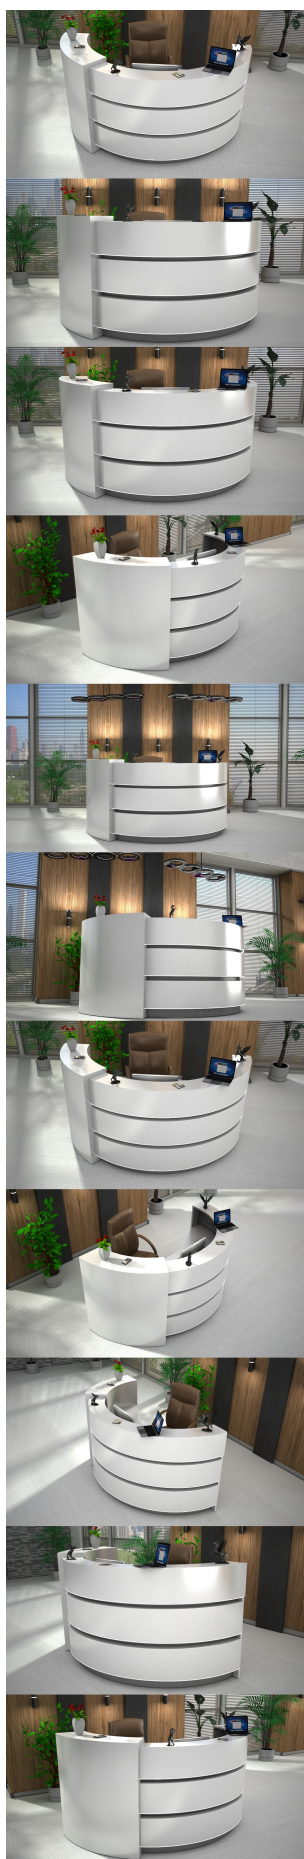

Numer katalogowy **4782513242745**

Kod EAN **4782513242745**

Opis produktu

Informacje o [kolorze płyty](#) i stelaża (oraz innych szczegółach) wpisz w uwagach przy zamówieniu.

Specyfikacja ze zdjęć:

- Długość 230cm
- Głębokość 70cm
- Wysokość blatu roboczego 75cm
- Stopki poziomujące
- Diody Led do wyboru z menu wyżej
- Możliwość naklejenia logo do wyceny
- Zabudowa jak na zdjęciach - lub do ustalenia (wyceny)

możliwa lekka modyfikacja wymiarów w cenie.

Materiał na zdjęciach:

- Kolor jak na zdjęciu lub do wyboru z palety kolorów.
- opcjonalnie zupełnie inne wskazane kolory z poza palety (do wyceny)

Notatka dodatkowa :

Nasze lady są robione indywidualne więc każdy wymiar jak i kolor można zmienić
Od strony wewnętrznej lada może posiadać dowolną zabudowę (szuflady , półki, itd)

Realizacja

Opis potrzebnej lady --> wstępny projekt --> zaliczka 10% --> **Wizualizacja 3D** --> akceptacja projektu --> --> realizacja około 3 dni robocze --> wysyłamy zdjęcia realnej lady --> wysyłka na palecie (w całości).

Gwarancja 3 lata

Przy większych ilościach mebli -Koszty transportu i rabaty ustalane są indywidualnie

(proszę pytać mailowo)

Przedpłata 30% przed wykonaniem.

Jak działamy

WZORNIK:

Kolory standard :

Unikolory