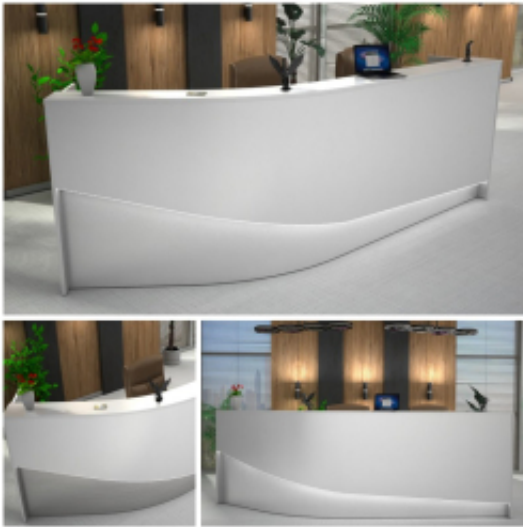

Link do produktu: <https://www.sklep.wilking.com.pl/sklepwilkingcompl-p-1823.html>

Lada recepcyjna R62 LED 220x150cm LED art_620003

Cena brutto	10 455,00 zł
Cena netto	8 500,00 zł
Numer katalogowy	4781474113651
Kod EAN	4781474113651

Opis produktu

Informacje o [kolorze płyty](#) i stelaża (oraz innych szczegółach) wpisz w uwagach przy zamówieniu.

Specyfikacja ze zdjęć:

- Długość 220cm
- Głębokość 150cm
- Wysokość blatu roboczego 75cm
- Wysokość blatu górnego 115cm
- Stopki poziomujące
- Diody Led do wyboru z menu wyżej
- Możliwość naklejenia logo do wyceny
- Zabudowa jak na zdjęciach - lub do ustalenia (wyceny)

możliwa lekka modyfikacja wymiarów w cenie.

Materiał na zdjęciach:

- Kolor jak na zdjęciu lub do wyboru z palety kolorów.
- opcjonalnie zupełnie inne wskazane kolory z poza palety (do wyceny)

Notatka dodatkowa :

Nasze lady są robione indywidualne więc każdy wymiar jak i kolor można zmienić
Od strony wewnętrznej lada może posiadać dowolną zabudowę (szuflady , półki, itd)