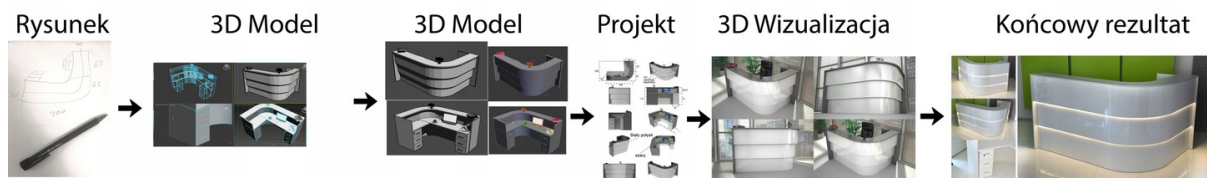

Realizacja

Opis potrzebnej lady --> wstępny projekt --> zaliczka 10% --> **Wizualizacja 3D** --> akceptacja projektu --> --> realizacja około 3 dni robocze --> wysyłamy zdjęcia realnej lady --> wysyłka na palecie (w całości).

Gwarancja 3 lata

Przy większych ilościach mebli -Koszty transportu i rabaty ustalane są indywidualnie

(proszę pytać mailowo)

Przedpłata 30% przed wykonaniem.

Jak działamy