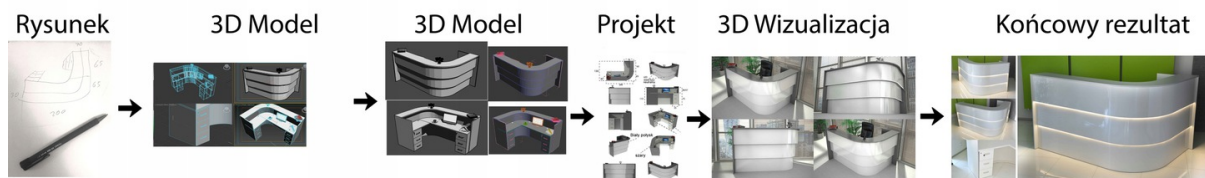

Realizacja

Opis potrzebnej lady --> wstępny projekt --> zaliczka 10% --> **Wizualizacja 3D** --> akceptacja projektu -->
--> realizacja około 3 dni robocze --> wysyłamy zdjęcia realnej lady --> wysyłka na palecie (w całości).

Gwarancja 3 lata

Przy większych ilościach mebli -Koszty transportu i rabaty ustalane są indywidualnie

(proszę pytać mailowo)

Przedpłata 30% przed wykonaniem.

Jak działamy