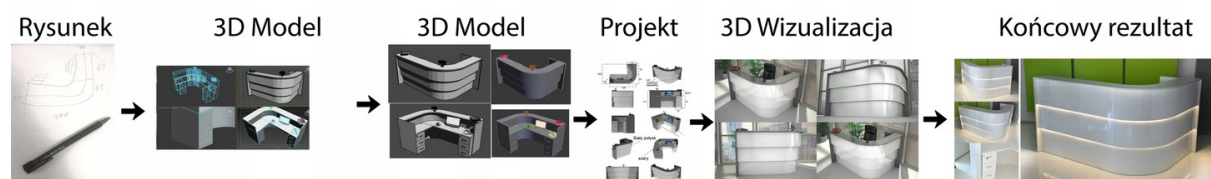

Opis potrzebnej lady --> wstępny projekt --> zaliczka 10% --> **Wizualizacja 3D** --> akceptacja projektu -->
--> realizacja około 3 dni robocze --> wysyłamy zdjęcia realnej lady --> wysyłka na palecie (w całości).

Gwarancja 3 lata

Przy większych ilościach mebli -Koszty transportu i rabaty ustalane są indywidualnie

(proszę pytać mailowo)

Przedpłata 30% przed wykonaniem.

Jak działamy