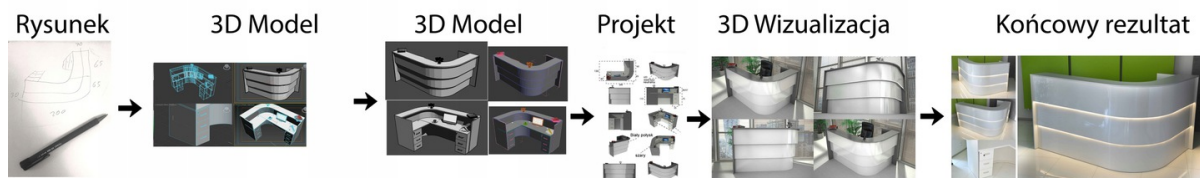

Realizacja

Opis potrzebnej lady --> wstępny projekt --> zaliczka 10% --> **Wizualizacja 3D** --> akceptacja projektu --> --> realizacja około 3 dni robocze --> wysyłamy zdjęcia realnej lady --> wysyłka na palecie (w całości).

Gwarancja 3 lata

Przy większych ilościach mebli -Koszty transportu i rabaty ustalane są indywidualnie

(proszę pytać mailowo)

Przedpłata 30% przed wykonaniem.

Jak działamy