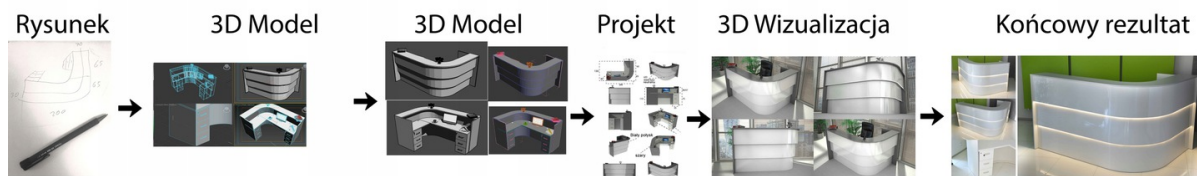

Realizacja

Opis potrzebnej lady --> wstępny projekt --> zaliczka 10% --> **Wizualizacja 3D** --> akceptacja projektu -->
--> realizacja około 3 dni robocze --> wysyłamy zdjęcia realnej lady --> wysyłka na palecie (w całości).

Gwarancja 3 lata

Przy większych ilościach mebli -Koszty transportu i rabaty ustalane są indywidualnie

(proszę pytać mailowo)

Przedpłata 30% przed wykonaniem.

Jak działamy