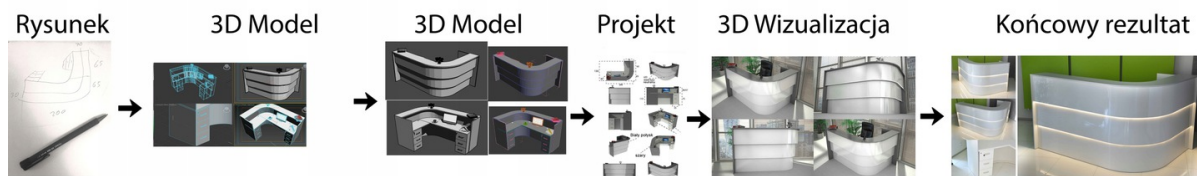

Realizacja

Opis potrzebnej lady --> wstępny projekt --> zaliczka 10% --> **Wizualizacja 3D** --> akceptacja projektu --> --> realizacja około 3 dni robocze --> wysyłamy zdjęcia realnej lady --> wysyłka na palecie (w całości).

Gwarancja 3 lata

Przy większych ilościach mebli -Koszty transportu i rabaty ustalane są indywidualnie

(proszę pytać mailowo)

Przedpłata 30% przed wykonaniem.

Jak działamy