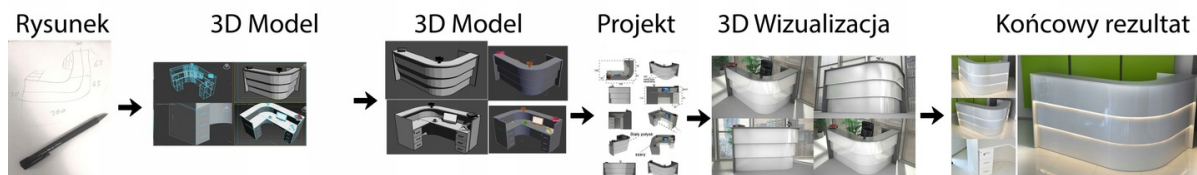

Realizacja

Opis potrzebnej lady --> wstępny projekt --> zaliczka 10% --> **Wizualizacja 3D** --> akceptacja projektu --> --> realizacja około 3 dni robocze --> wysyłamy zdjęcia realnej lady --> wysyłka na palecie (w całości).

Gwarancja 3 lata

Przy większych ilościach mebli -Koszty transportu i rabaty ustalane są indywidualnie

(proszę pytać mailowo)

Przedpłata 30% przed wykonaniem.

Jak działamy