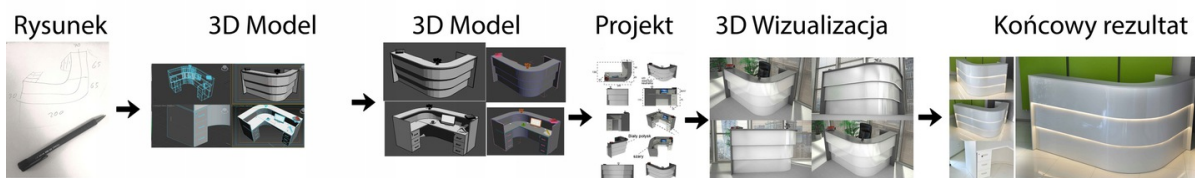

Jak działamy