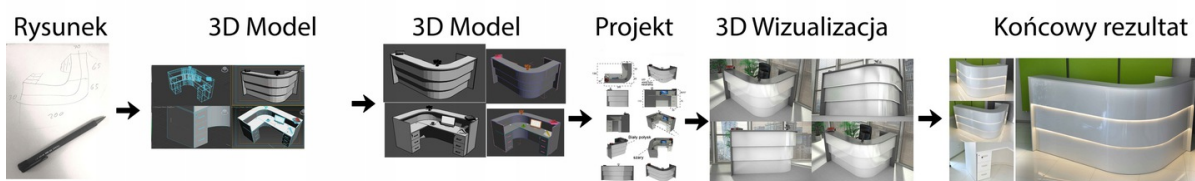

Jak działamy