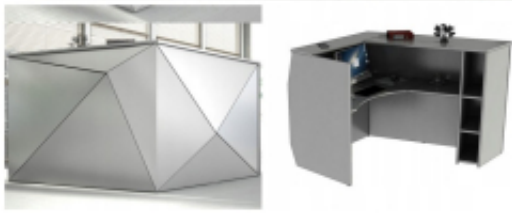

Dane aktualne na dzień: 08-04-2025 15:04

Link do produktu: <https://www.sklep.wilking.com.pl/sklepwilkingcompl-p-1748.html>

Lada recepcyjna R20 150x110cm Art_R20001

Cena brutto	14 760,00 zł
Cena netto	12 000,00 zł
Numer katalogowy	4782215569539
Kod EAN	4782215569539

Opis produktu

Informacje o [kolorze płyty](#) i stelaża (oraz innych szczegółach) wpisz w uwagach przy zamówieniu.

Specyfikacja ze zdjęć:

- Długość 150cm
- Głębokość 110cm
- Wysokość blatu roboczego 75cm
- Wysokość blatu górnego 115cm
- Stopki poziomujące
- Diody Led do wyboru z menu wyżej
- Możliwość naklejenia logo do wyceny
- Zabudowa jak na zdjęciach - lub do ustalenia (wyceny)

możliwa lekka modyfikacja wymiarów w cenie.

Materiał na zdjęciach:

- kolory do wyboru z palety kolorów,
- opcjonalnie zupełnie inne wskazane kolory z poza palety (do wyceny)

Notatka dodatkowa :

Nasze lady są robione indywidualne więc każdy wymiar jak i kolor można zmienić
Od strony wewnętrznej lada może posiadać dowolną zabudowę (szuflady , półki, itd)