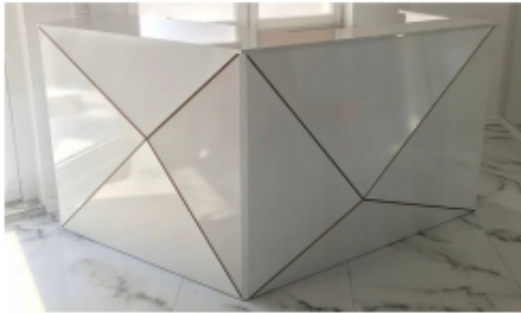

Dane aktualne na dzień: 08-04-2025 15:04

Link do produktu: <https://www.sklep.wilking.com.pl/sklepwilkingcompl-p-1748.html>

Lada recepcyjna R20 150x110cm Art_R20001

Cena brutto	14 760,00 zł
Cena netto	12 000,00 zł
Numer katalogowy	4782215569539
Kod EAN	4782215569539

Opis produktu

Informacje o [kolorze płyty](#) i stelaża (oraz innych szczegółach) wpisz w uwagach przy zamówieniu.

Specyfikacja ze zdjęć:

- Długość 150cm
- Głębokość 110cm
- Wysokość blatu roboczego 75cm
- Wysokość blatu górnego 115cm
- Stopki poziomujące
- Diody Led do wyboru z menu wyżej
- Możliwość naklejenia logo do wyceny
- Zabudowa jak na zdjęciach - lub do ustalenia (wyceny)

możliwa lekka modyfikacja wymiarów w cenie.

Materiał na zdjęciach:

- kolory do wyboru z palety kolorów,
- opcjonalnie zupełnie inne wskazane kolory z poza palety (do wyceny)

Notatka dodatkowa :

Nasze lady są robione indywidualne więc każdy wymiar jak i kolor można zmienić
Od strony wewnętrznej lada może posiadać dowolną zabudowę (szuflady , półki, itd)