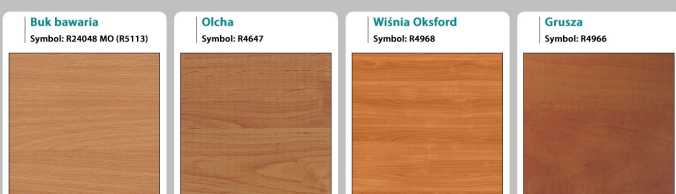

możliwa lekka modyfikacja wymiarów w cenie.

Materiał na zdjęciach:

- Biały połysk
- lub inne kolory do wyboru z palety kolorów,
- opcjonalnie zupełnie inne wskazane kolory z poza palety (do wyceny)

Notatka dodatkowa :

(proszę pytać mailowo)

Przedpłata 30% przed wykonaniem.

Jak działamy

WZORNIK:

Kolory standard :

Unikolory

Kolory w trakcie wycofania

Inne nasze lady: