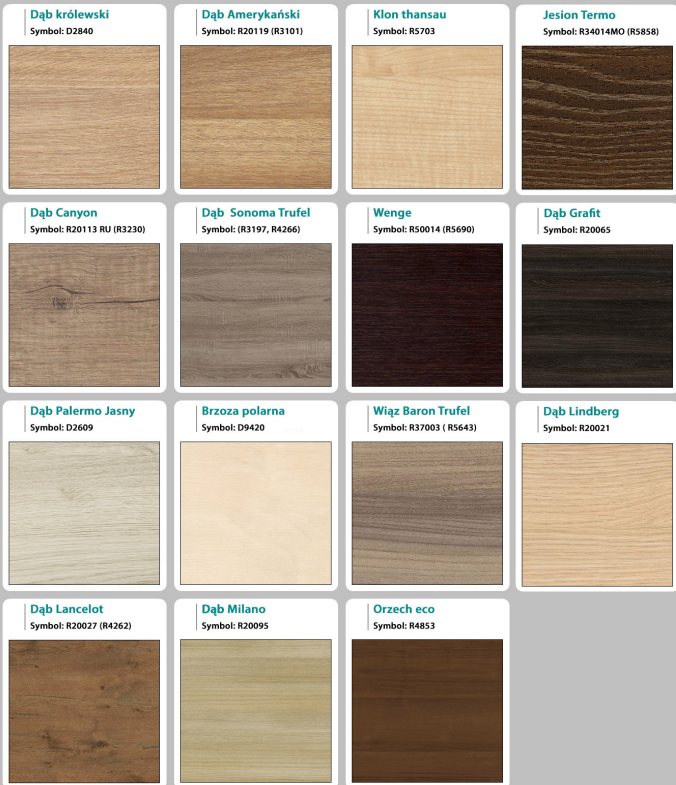

możliwa lekka modyfikacja wymiarów w cenie.

Materiał na zdjęciach:

- Biały połysk
- lub inne kolory do wyboru z palety kolorów,
- opcjonalnie zupełnie inne wskazane kolory z poza palety (do wyceny)

Notatka dodatkowa :

(proszę pytać mailowo)

Przedpłata 30% przed wykonaniem.

Jak działamy

WZORNIK:

Kolory standard :

Unikolory

Kolory w trakcie wycofania

Inne nasze lady: