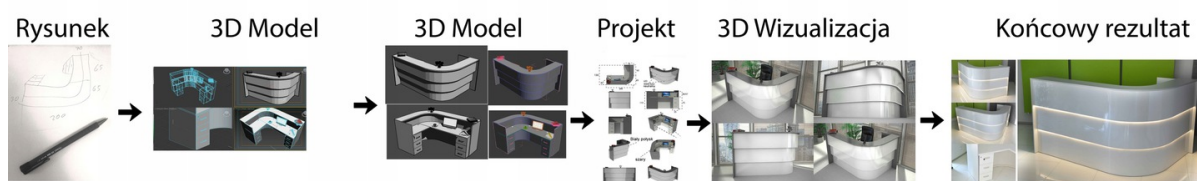

Jak działamy